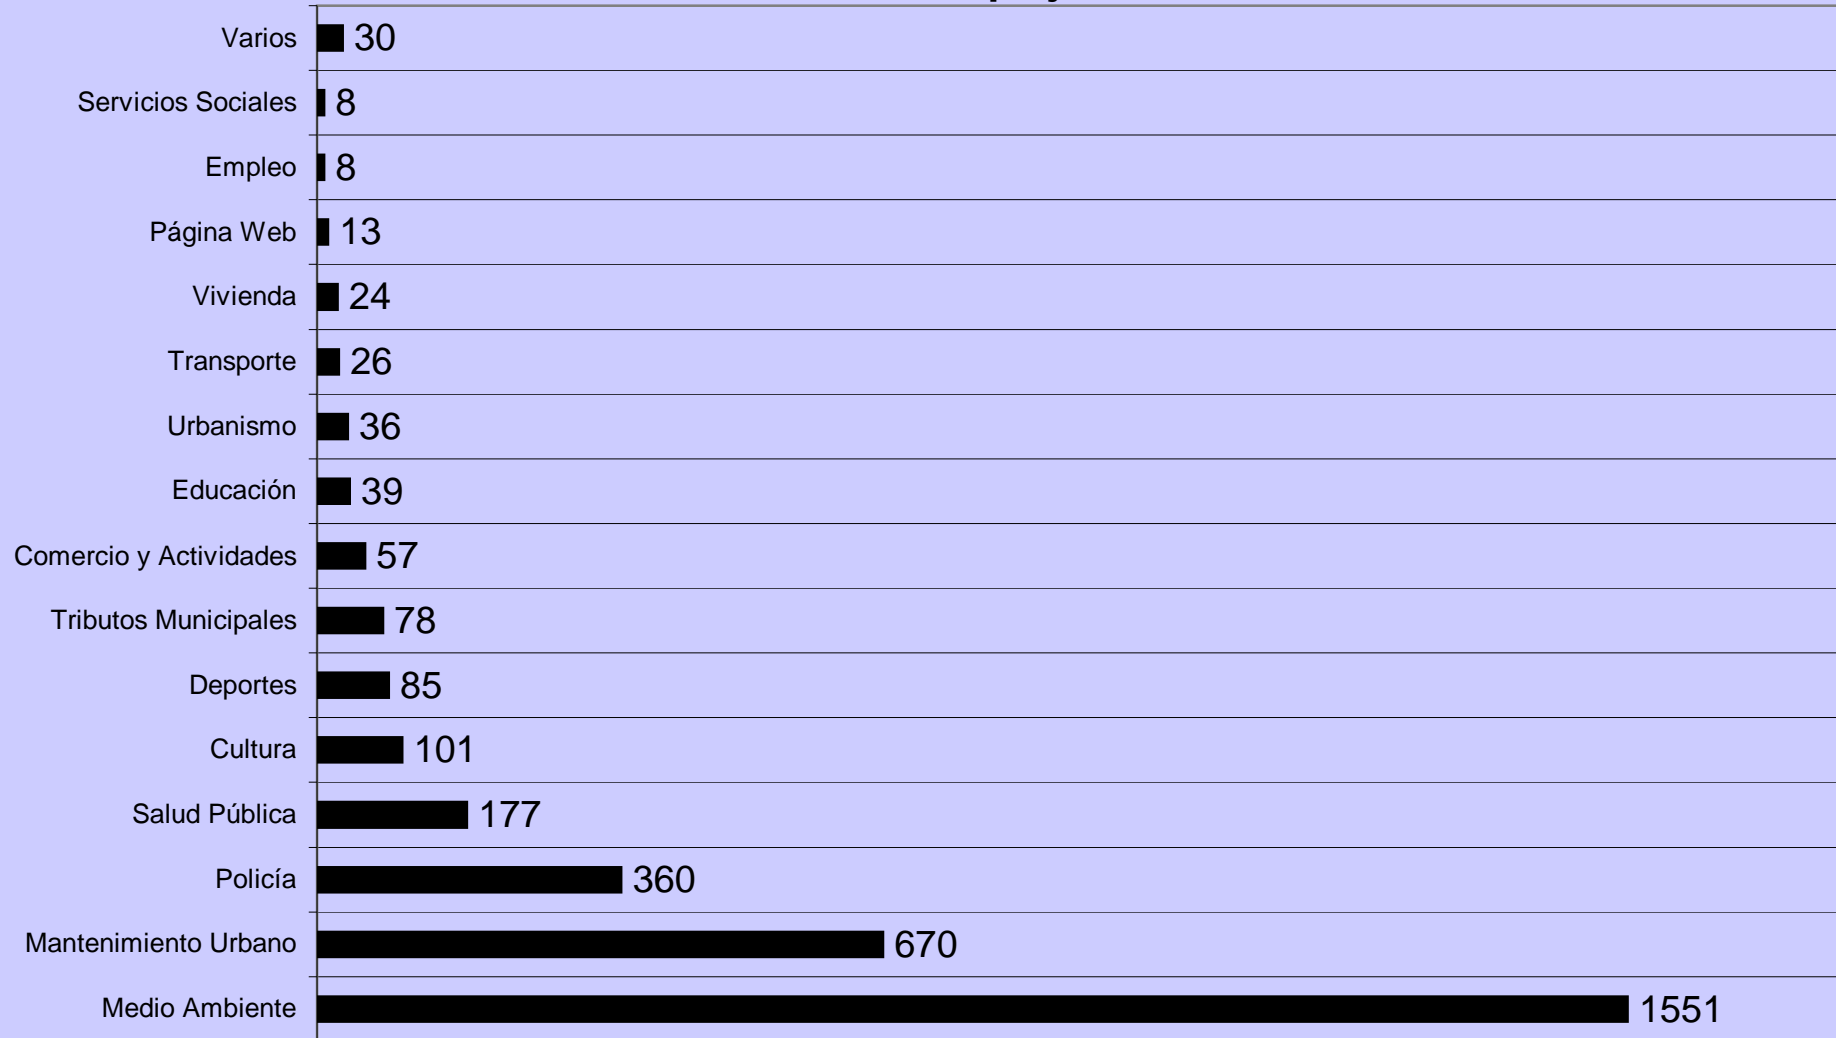

QUEJAS Y SUGERENCIAS

Quejas y sugerencias por área

	2014	
	Quejas	Porcentaje
Medio Ambiente	1551	47,50%
Mantenimiento Urbano	670	20,50%
Policía	360	11,00%
Salud Pública	177	5,40%
Cultura	101	3,10%
Deportes	85	2,60%
Tributos Municipales	78	2,40%
Comercio y Actividades	57	1,80%
Educación	39	1,20%
Urbanismo	36	1,10%
Transporte	26	0,80%
Vivienda	24	0,70%
Página Web	13	0,40%
Empleo	8	0,30%
Servicios Sociales	8	0,30%
Varios	30	0,90%
Total	3263	100%

Número de quejas

Número en porcentaje